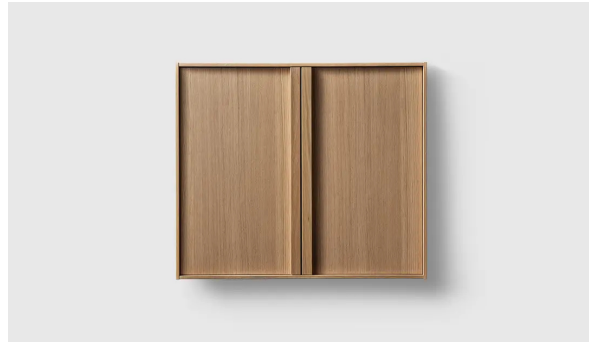

Golvvärmetermostat,
Schneider Electric Renova. Vit

El-uttag, Schneider Electric
Renova. Vit

Förslag "Modern"

Visualisering

Rendering av en badrumstyp

Tillval

Möjlighet till ett väggskåp till tvättzon. Haven H2 C80 Ek. 800 x 710 x 320