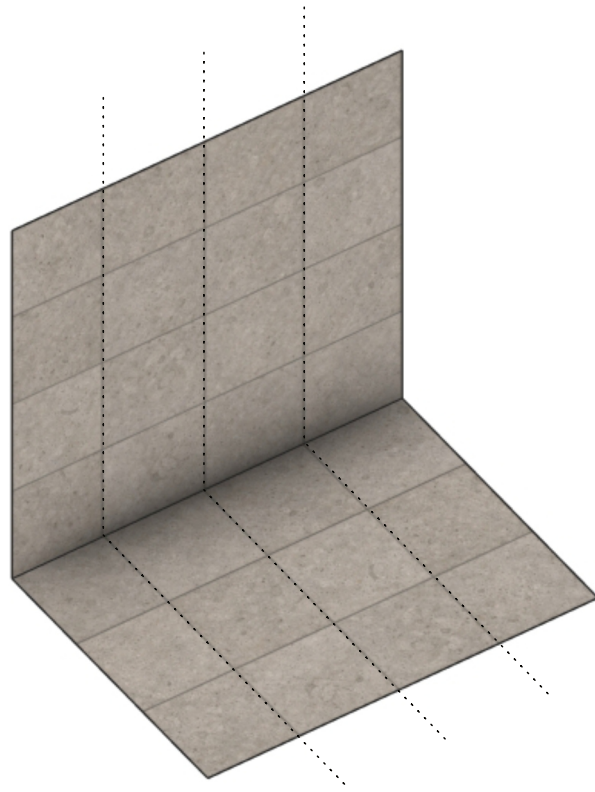

Förslag "Modern"

Vägg och golv

- Granitkeramikplattor 300 x 300 mm.
  Bricmate Norrvange grey matt.
  Rak sättning
- Fogar i ljusgrå
- Plattor sätts även på vägg upp till 1200 mm
- Fogar i golv linjerar med fogar i vägg