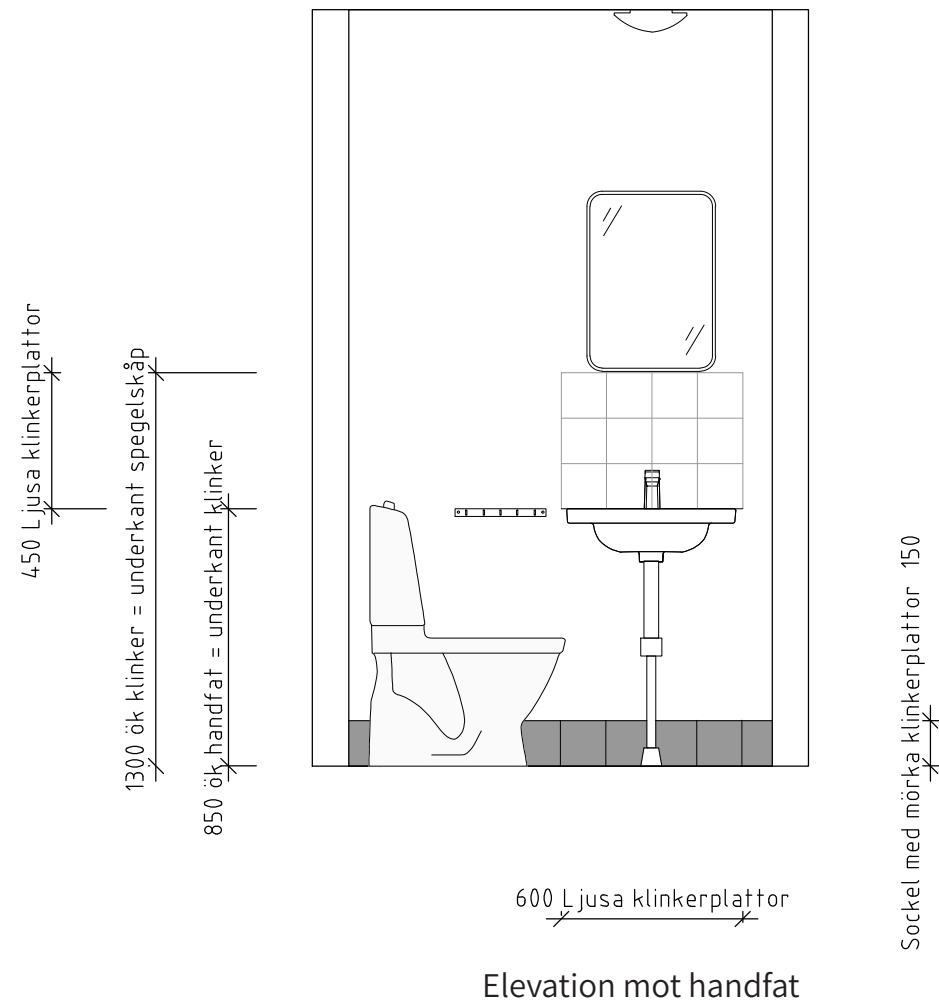

Förslag "Funkis"

Typuppställning gäst-WC skala 1:25 (A3)

Förklaringar

Ritning avser en principritning för ett typ gäst-WC. Fler varianter kan förekomma.

Alla mått tas på plats inför arbetet och beställning

Ev. avvikelser kommuniceras till beställaren och arkitekten