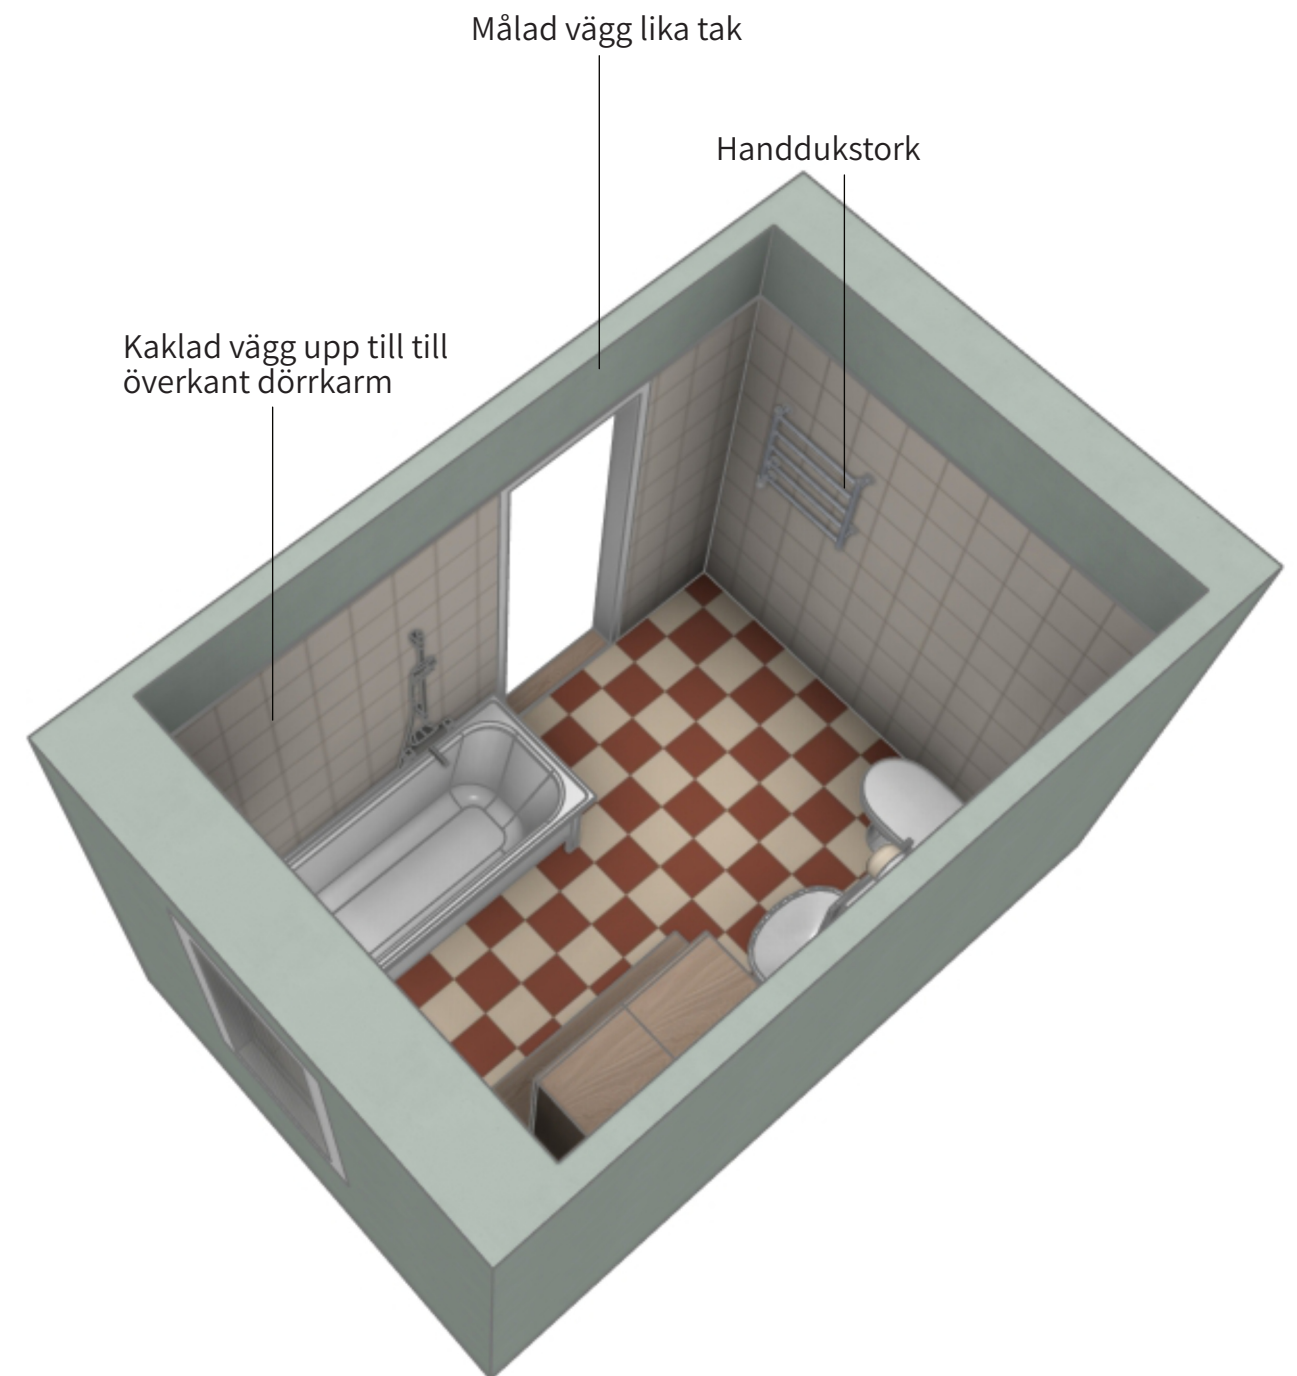

Förslag "Funkis"

Översikt

”Ett modernt badrum i funkisstil med dova färger i lätt kontrast med varandra och inslag av trä”