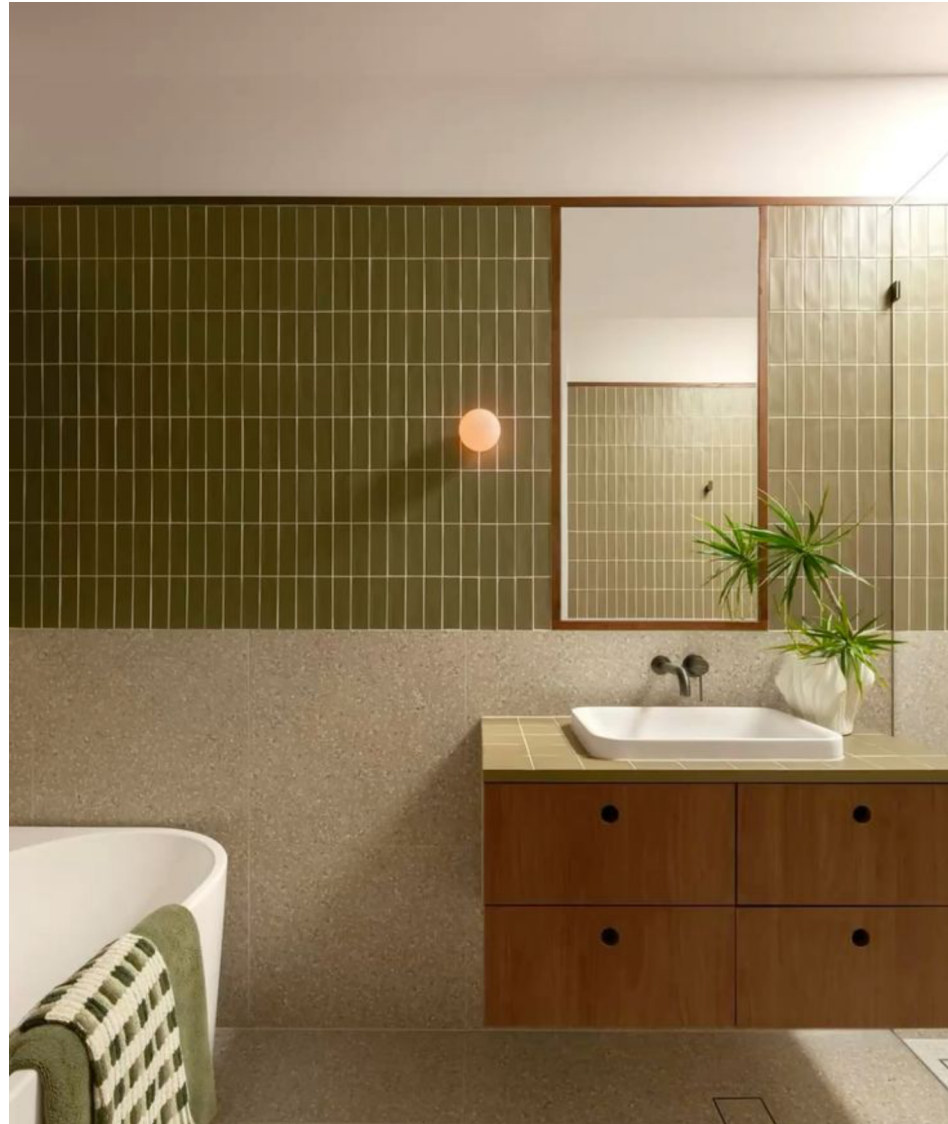

Förslag ”Modern”

Bostadsrätter

Referensbild. Projektet är inte utört av Juni arkitekter