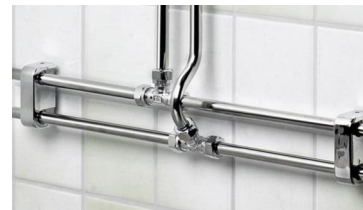

Utanpåliggande förkromade
vattenrör med rörklämma
i krom