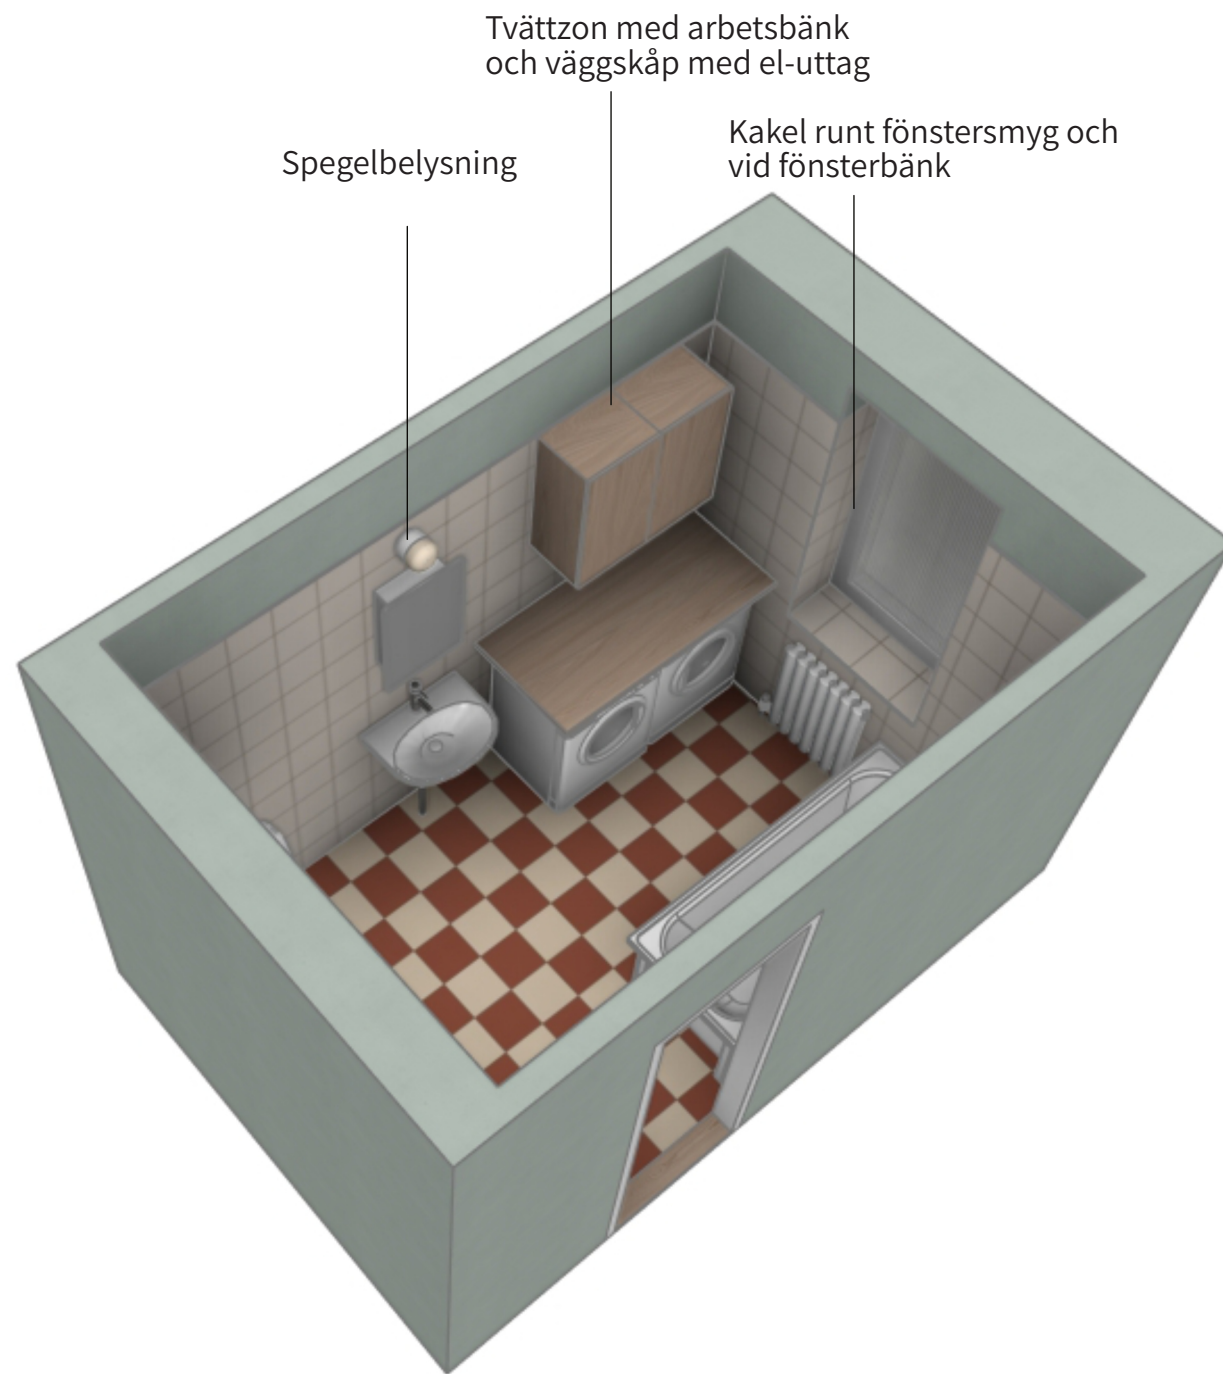

Förslag "Funkis"

Översikt

”Ett modernt badrum i funkisstil med dova färger i lätt kontrast med varandra och inslag av trä”