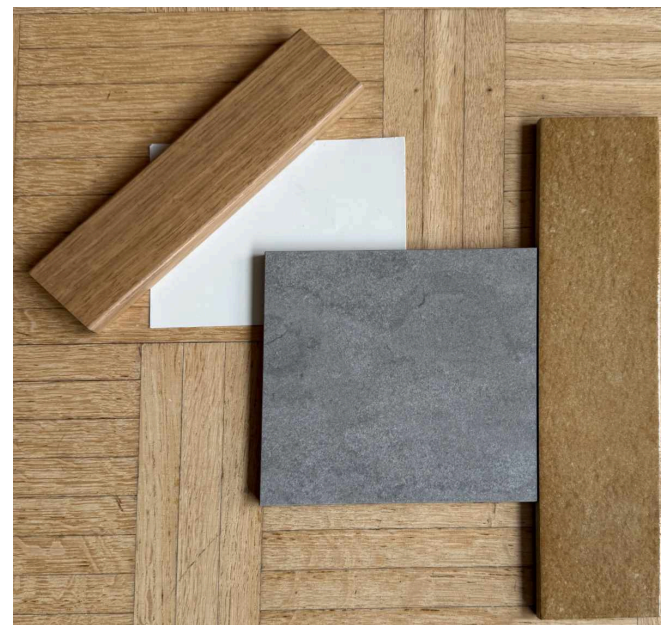

Förslag "Modern"

Moodboard - möjliga kombinationer

- Granitkeramikplattor 300 x 300 mm. Bricmate Norrvange grey matt. Rak sättning
- Vitt kakel 60 x 290 i raksättning upp till överkant dörrfoder
- Resten av väggen och taket målas vitt
- Arbetsbänk och kommod i ljus ek

- Granitkeramikplattor 300 x 300 mm. Bricmate Norrvange grey matt. Rak sättning
- Grönt kakel 60 x 290 i raksättning upp till överkant dörrfoder
- Resten av väggen och taket målas vitt
- Arbetsbänk och kommod i ljus ek

- Granitkeramikplattor 300 x 300 mm. Bricmate Norrvange grey matt. Rak sättning
- Gult kakel 60 x 290 i raksättning upp till överkant dörrfoder
- Resten av väggen och taket målas vitt
- Arbetsbänk och kommod i ljus ek

- Granitkeramikplattor 300 x 300 mm. Bricmate Norrvange grey matt. Rak sättning
- Terracotta kakel 60 x 290 i raksättning upp till överkant dörrfoder
- Resten av väggen och taket målas vitt
- Arbetsbänk och kommod i ljus ek