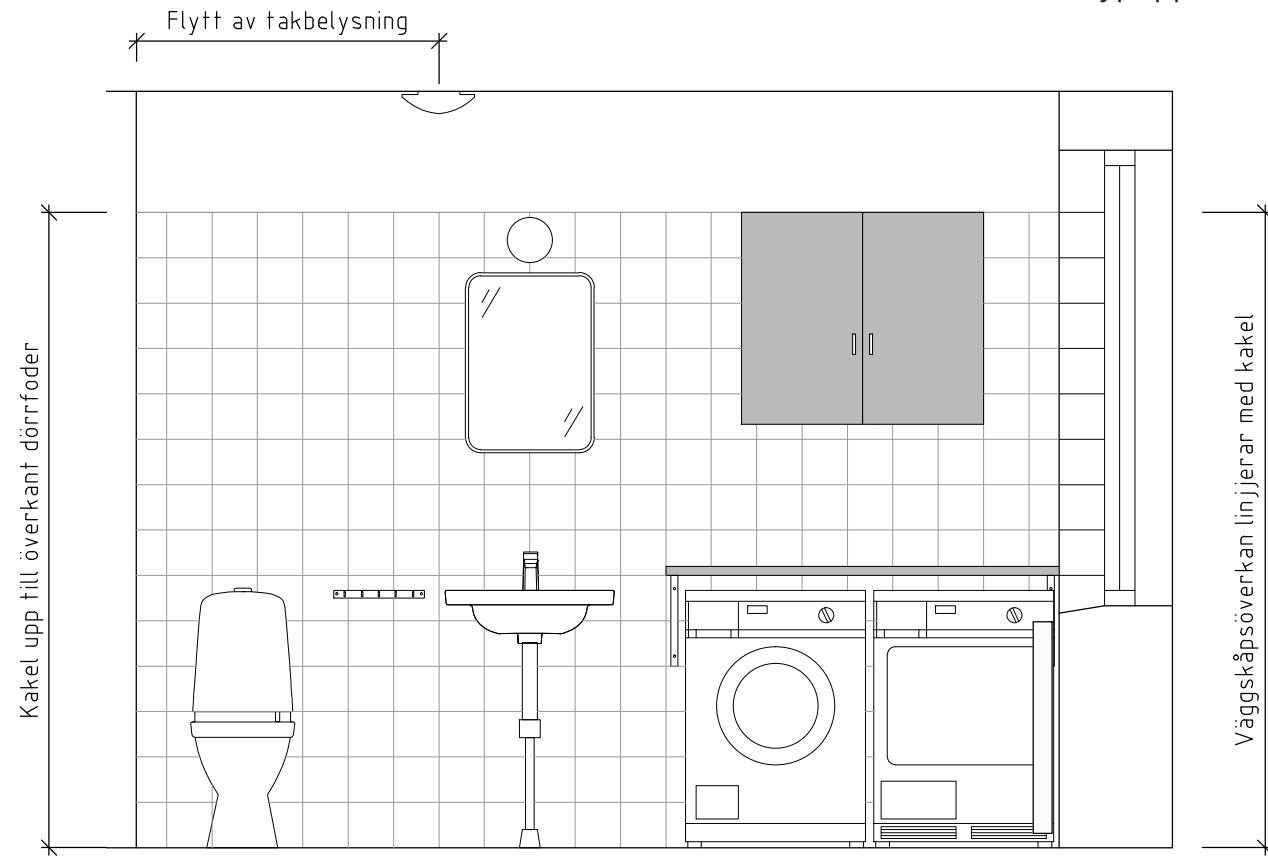

Förslag "Funkis"

Typuppställning badrum skala 1:25 (A3)

Elevation A-B