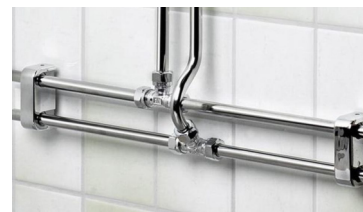

Utanpåliggande förkromade
vattenrör med rörklämma
i krom