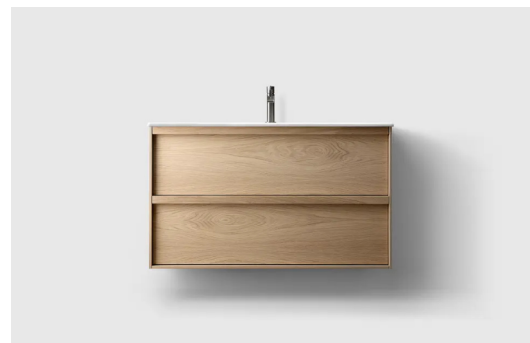

Golvvärmetermostat,
Schneider Electric Renova. Vit

El-uttag, Schneider Electric
Renova. Vit

Förslag "Modern"

Visualisering

Rendering av en badrumstyp

Tillval

Möjlighet till ett väggsskåp till tvättzon. Haven H2 C80 Ek. 800 x 710 x 320