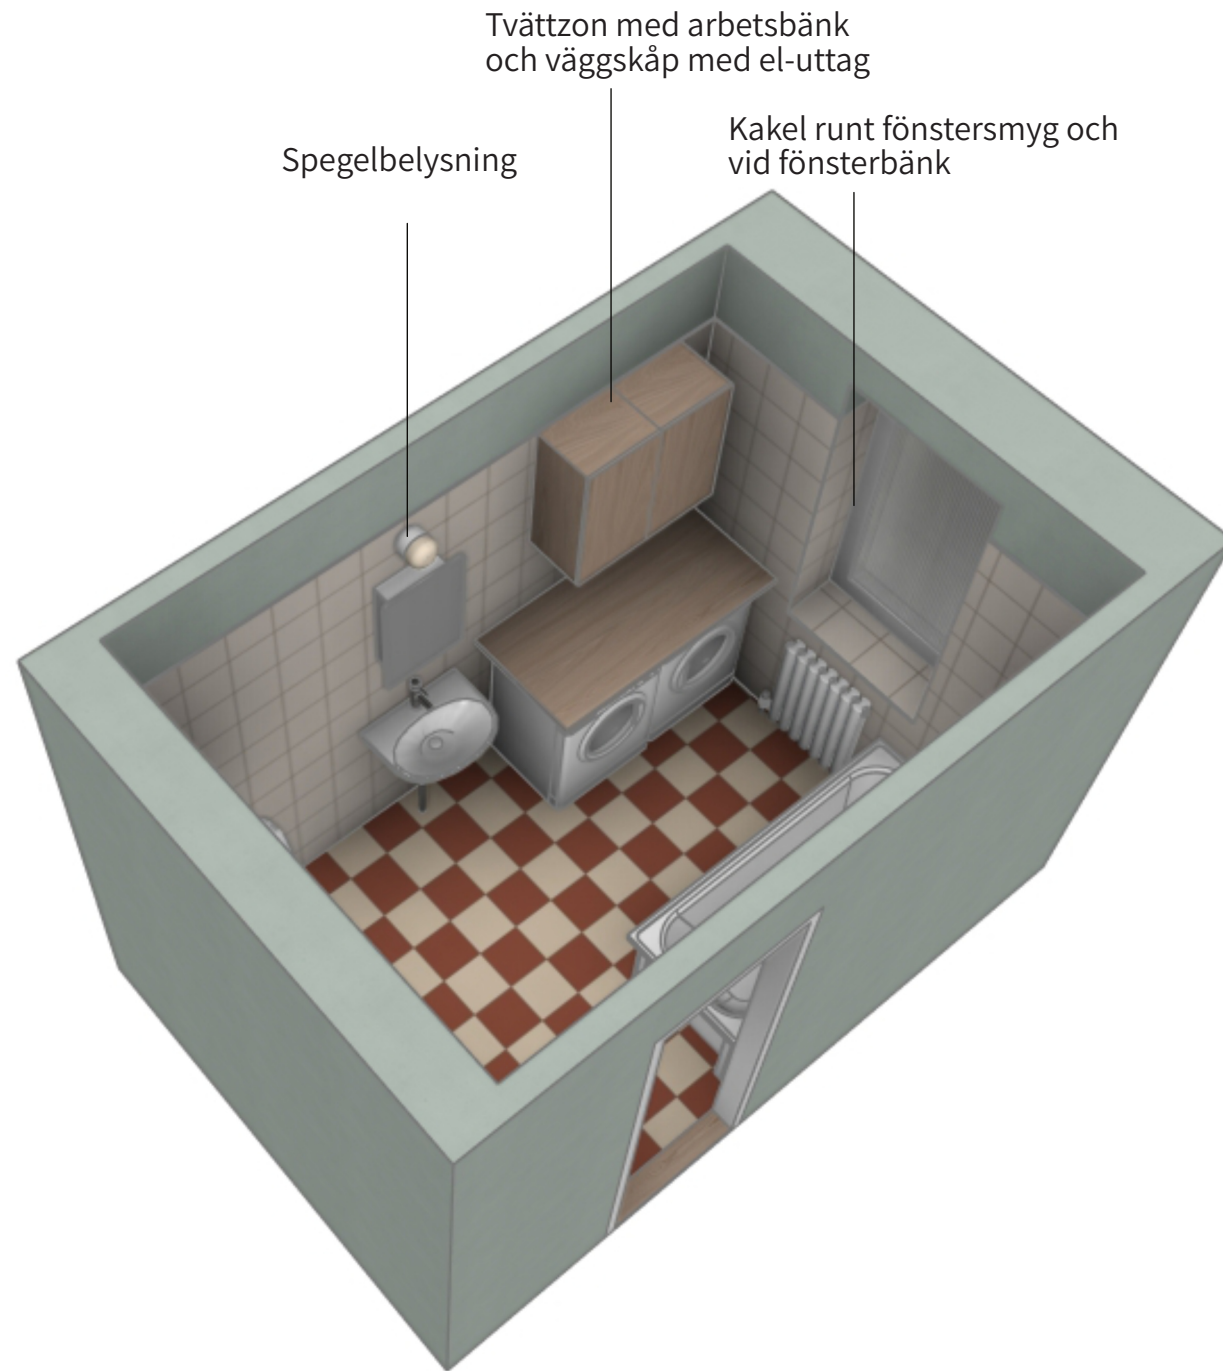

Förslag "Funkis"

Översikt

”Ett modernt badrum i funkisstil med dova färger i lätt kontrast med varandra och inslag av trä”