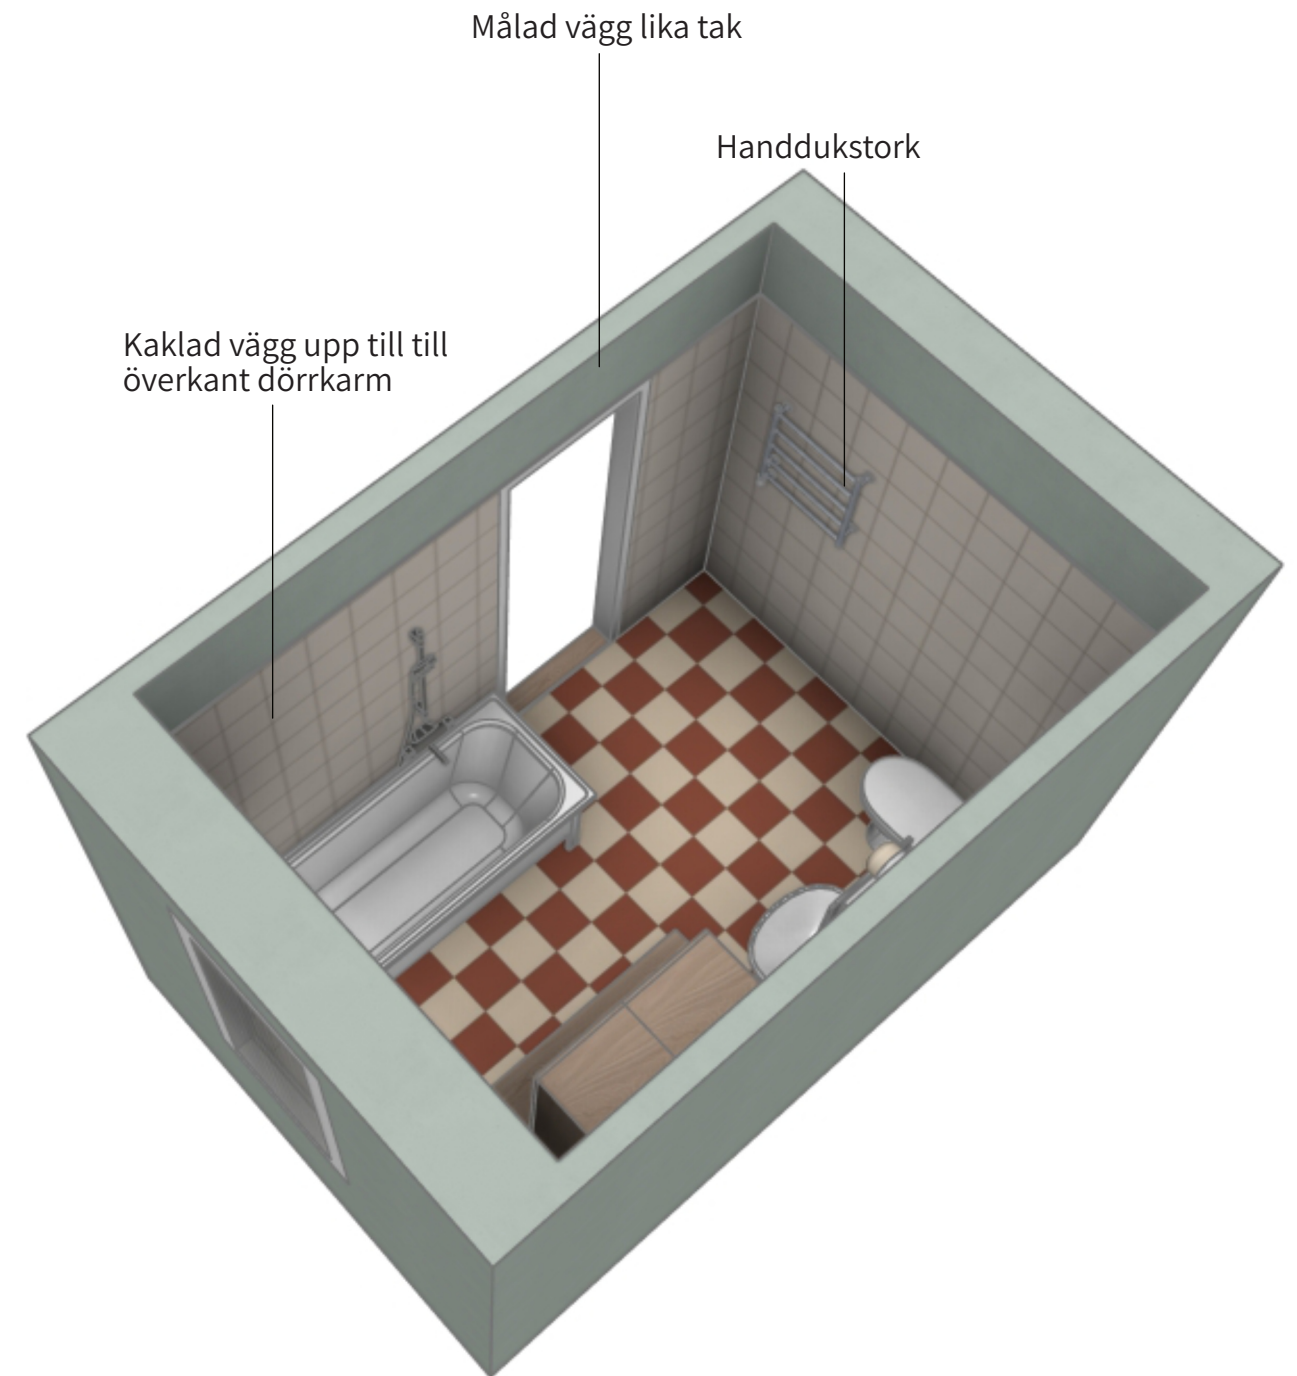

Förslag "Funkis"

Översikt

”Ett modernt badrum i funkisstil med dova färger i lätt kontrast med varandra och inslag av trä”