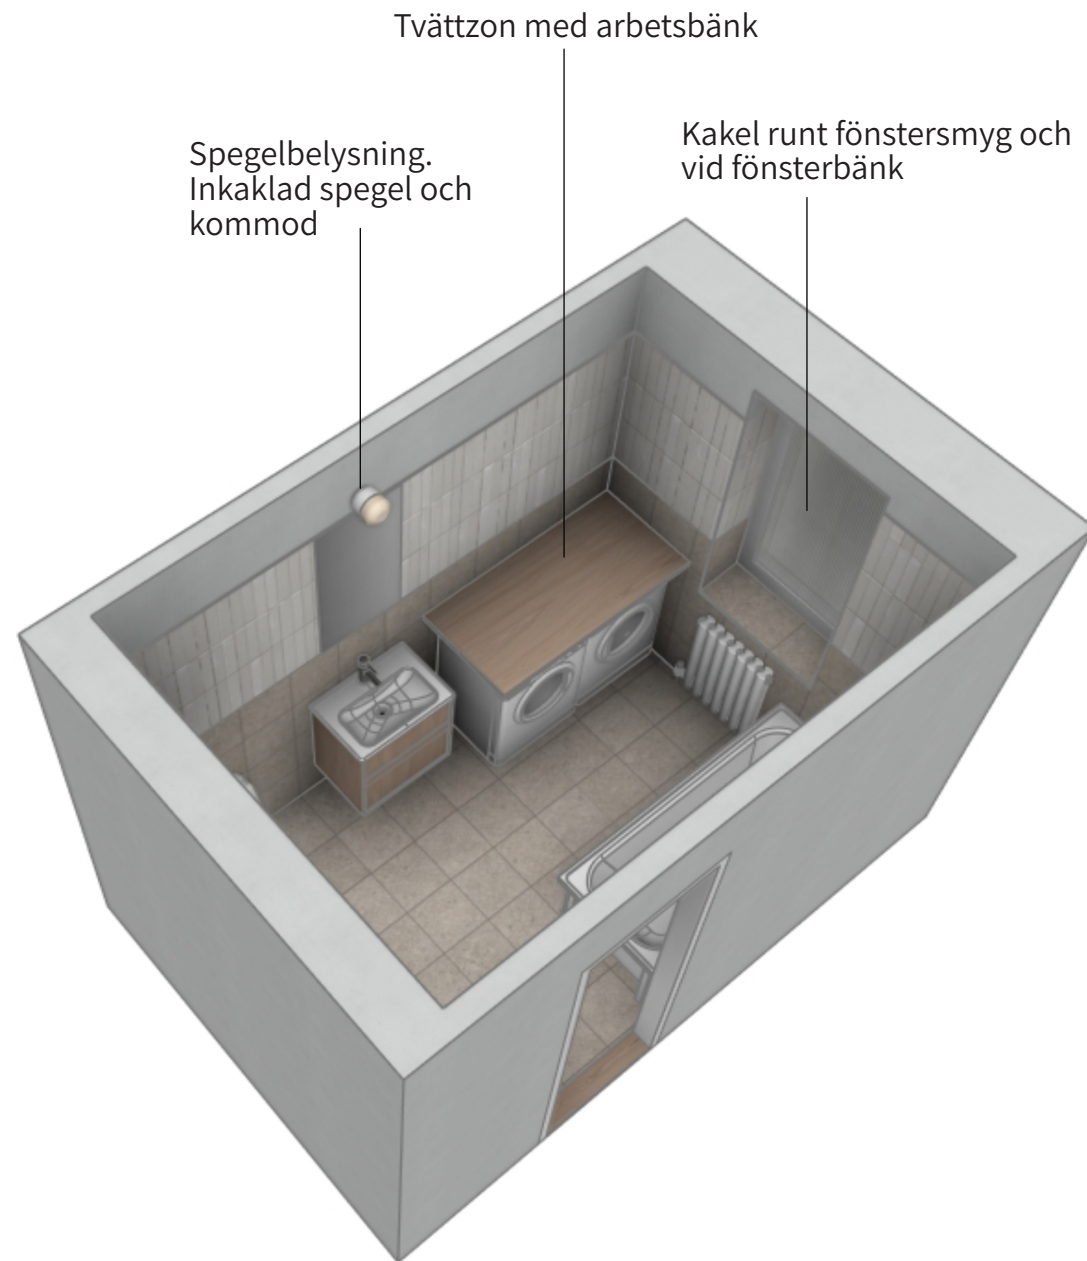

Kaklad vägg. Möjligheter att välja
kulör. Format 65 x 290 mm. Blank
kakel. Ljus variant

Inslag av trä. Kommod, arbetsbänk
som skapar en varmare känsla

Förslag "Modern"

Översikt

”Ett badrum med modern design. En bas av granitkeramik med jordnära toner och möjlighet att välja kakelfärg och sätta sin prägel”