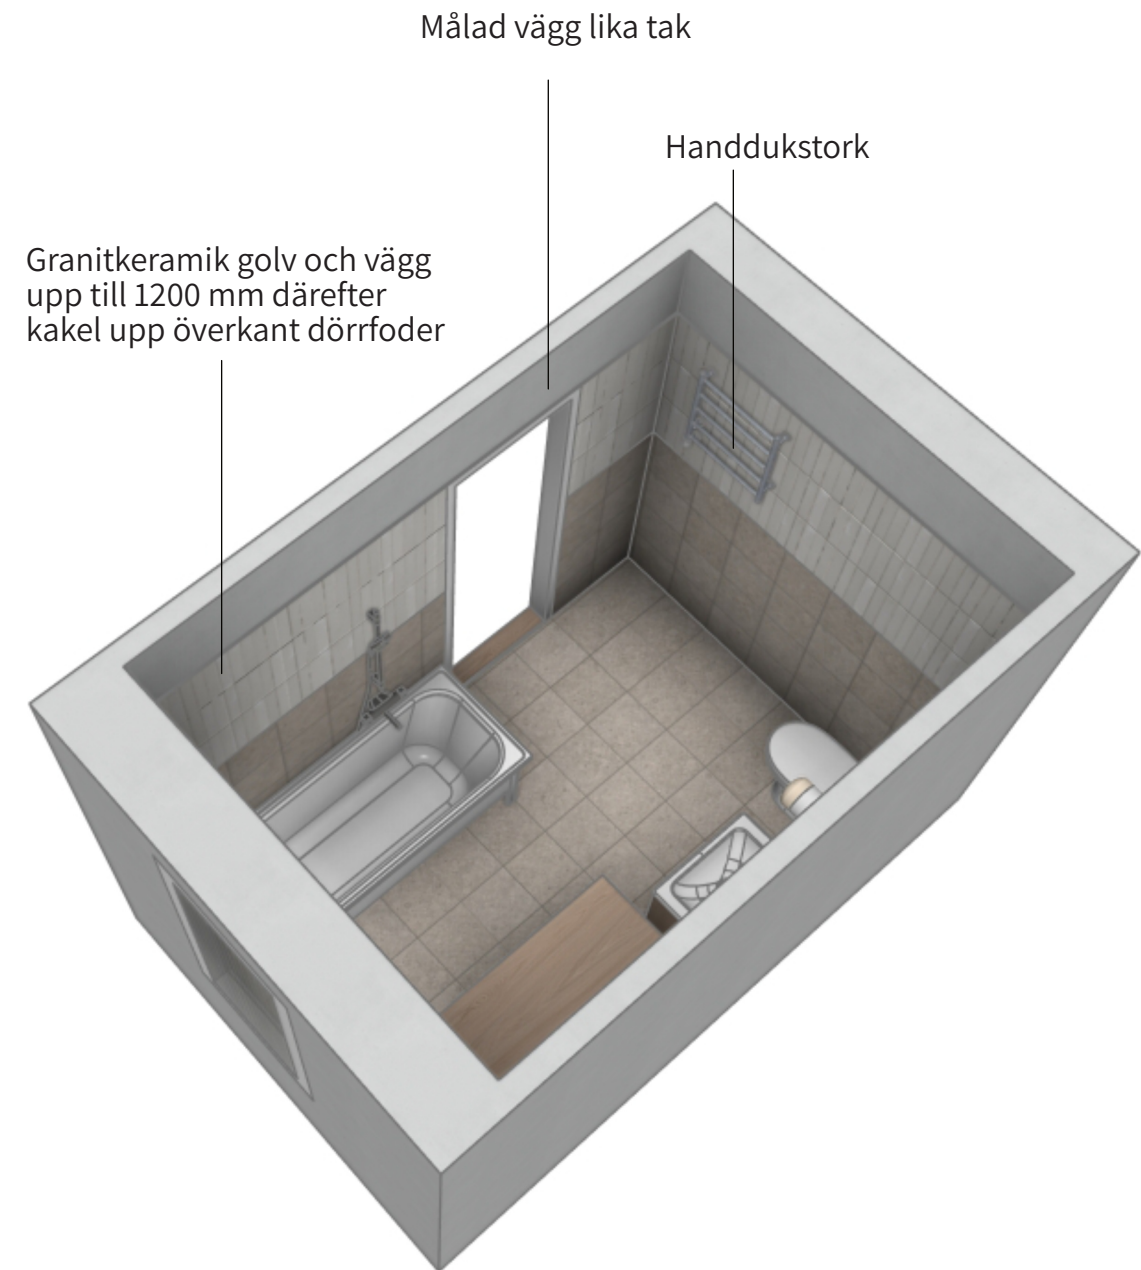

Kaklad vägg. Möjligheter att välja
kulör. Format 65 x 290 mm. Blank
kakel. Ljus variant

Inslag av trä. Kommod, arbetsbänk
som skapar en varmare känsla

Förslag "Modern"

Översikt

”Ett badrum med modern design. En bas av granitkeramik med jordnära toner och möjlighet att välja kakelfärg och sätta sin prägel”