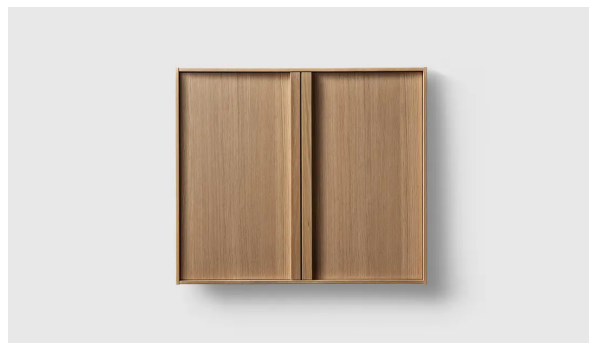

Golvvärmetermostat,
Schneider Electric Renova. Vit

El-uttag, Schneider Electric
Renova. Vit

Förslag "Modern"

Visualisering

Rendering av en badrumstyp

Tillval

Möjlighet till ett väggsskåp till tvättzon. Haven H2 C80 Ek. 800 x 710 x 320