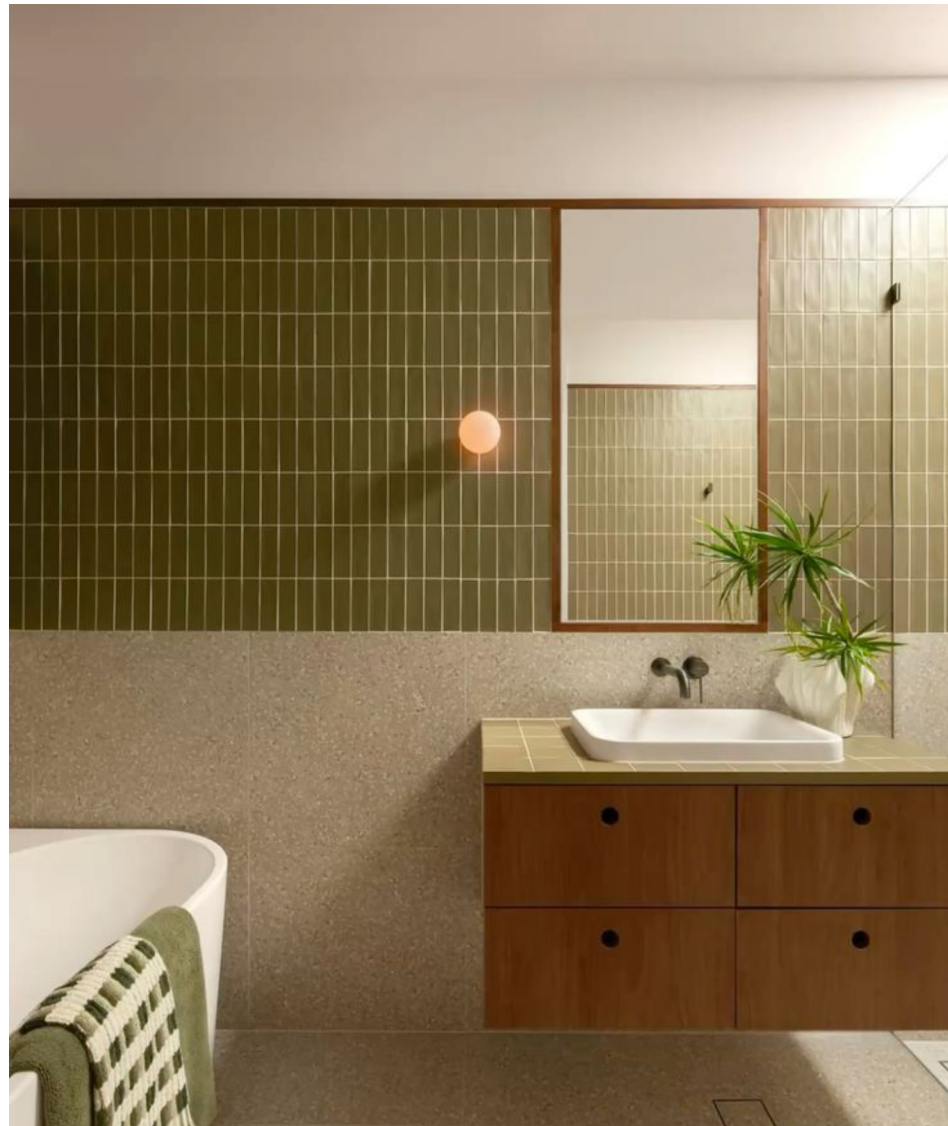

Förslag ”Modern”

Bostadsrätter

Referensbild. Projektet är inte utört av Juni arkitekter