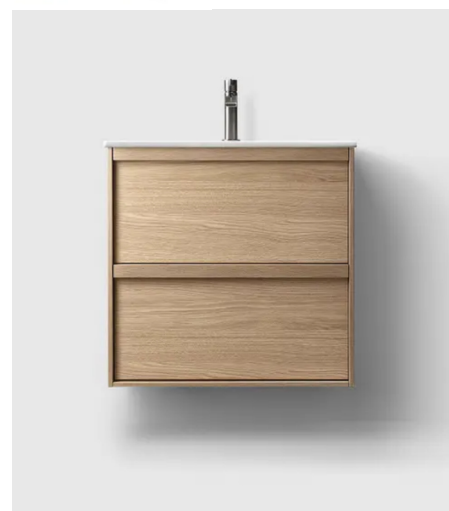

Kommod Haven H2 60 Ek
600x 400. (Badrum) med
väggutag