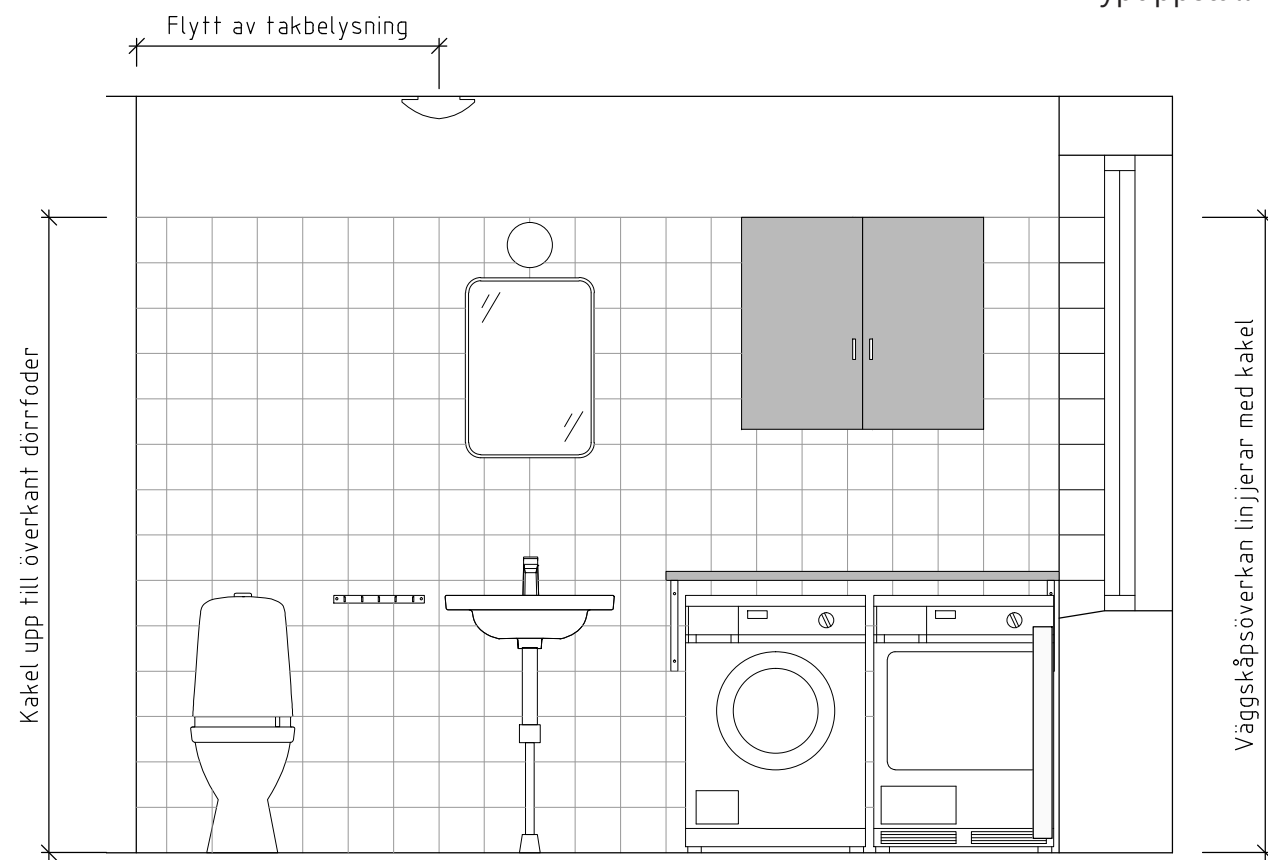

Förslag "Funkis"

Typuppställning badrum skala 1:25 (A3)

Elevation A-B