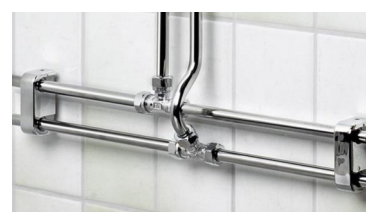

Utanpåliggande förkromade