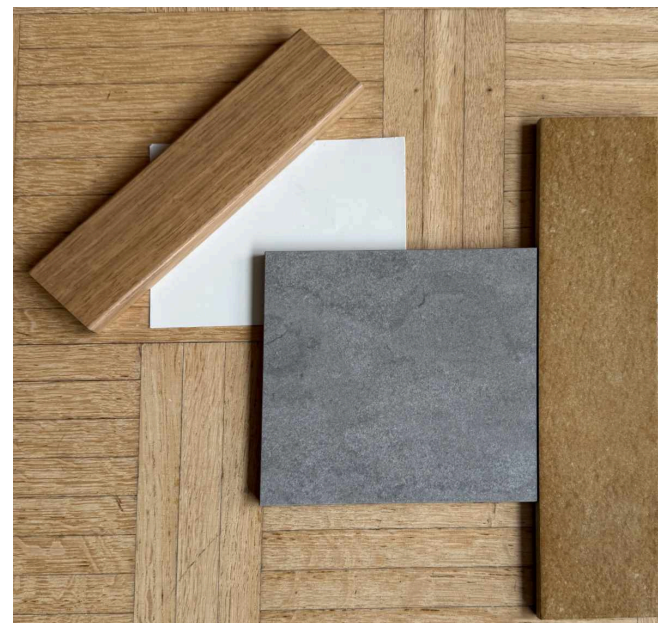

Förslag "Modern"

Moodboard - möjliga kombinationer

- Granitkeramikplattor 300 x 300 mm. Bricmate Norrvange grey matt. Rak sättning
- Vitt kakel 60 x 290 i raksättning upp till överkant dörrfoder
- Resten av väggen och taket målas vitt
- Arbetsbänk och kommod i ljus ek

- Granitkeramikplattor 300 x 300 mm. Bricmate Norrvange grey matt. Rak sättning
- Grönt kakel 60 x 290 i raksättning upp till överkant dörrfoder
- Resten av väggen och taket målas vitt
- Arbetsbänk och kommod i ljus ek

- Granitkeramikplattor 300 x 300 mm. Bricmate Norrvange grey matt. Rak sättning
- Gult kakel 60 x 290 i raksättning upp till överkant dörrfoder
- Resten av väggen och taket målas vitt
- Arbetsbänk och kommod i ljus ek

- Granitkeramikplattor 300 x 300 mm. Bricmate Norrvange grey matt. Rak sättning
- Terracotta kakel 60 x 290 i raksättning upp till överkant dörrfoder
- Resten av väggen och taket målas vitt
- Arbetsbänk och kommod i ljus ek